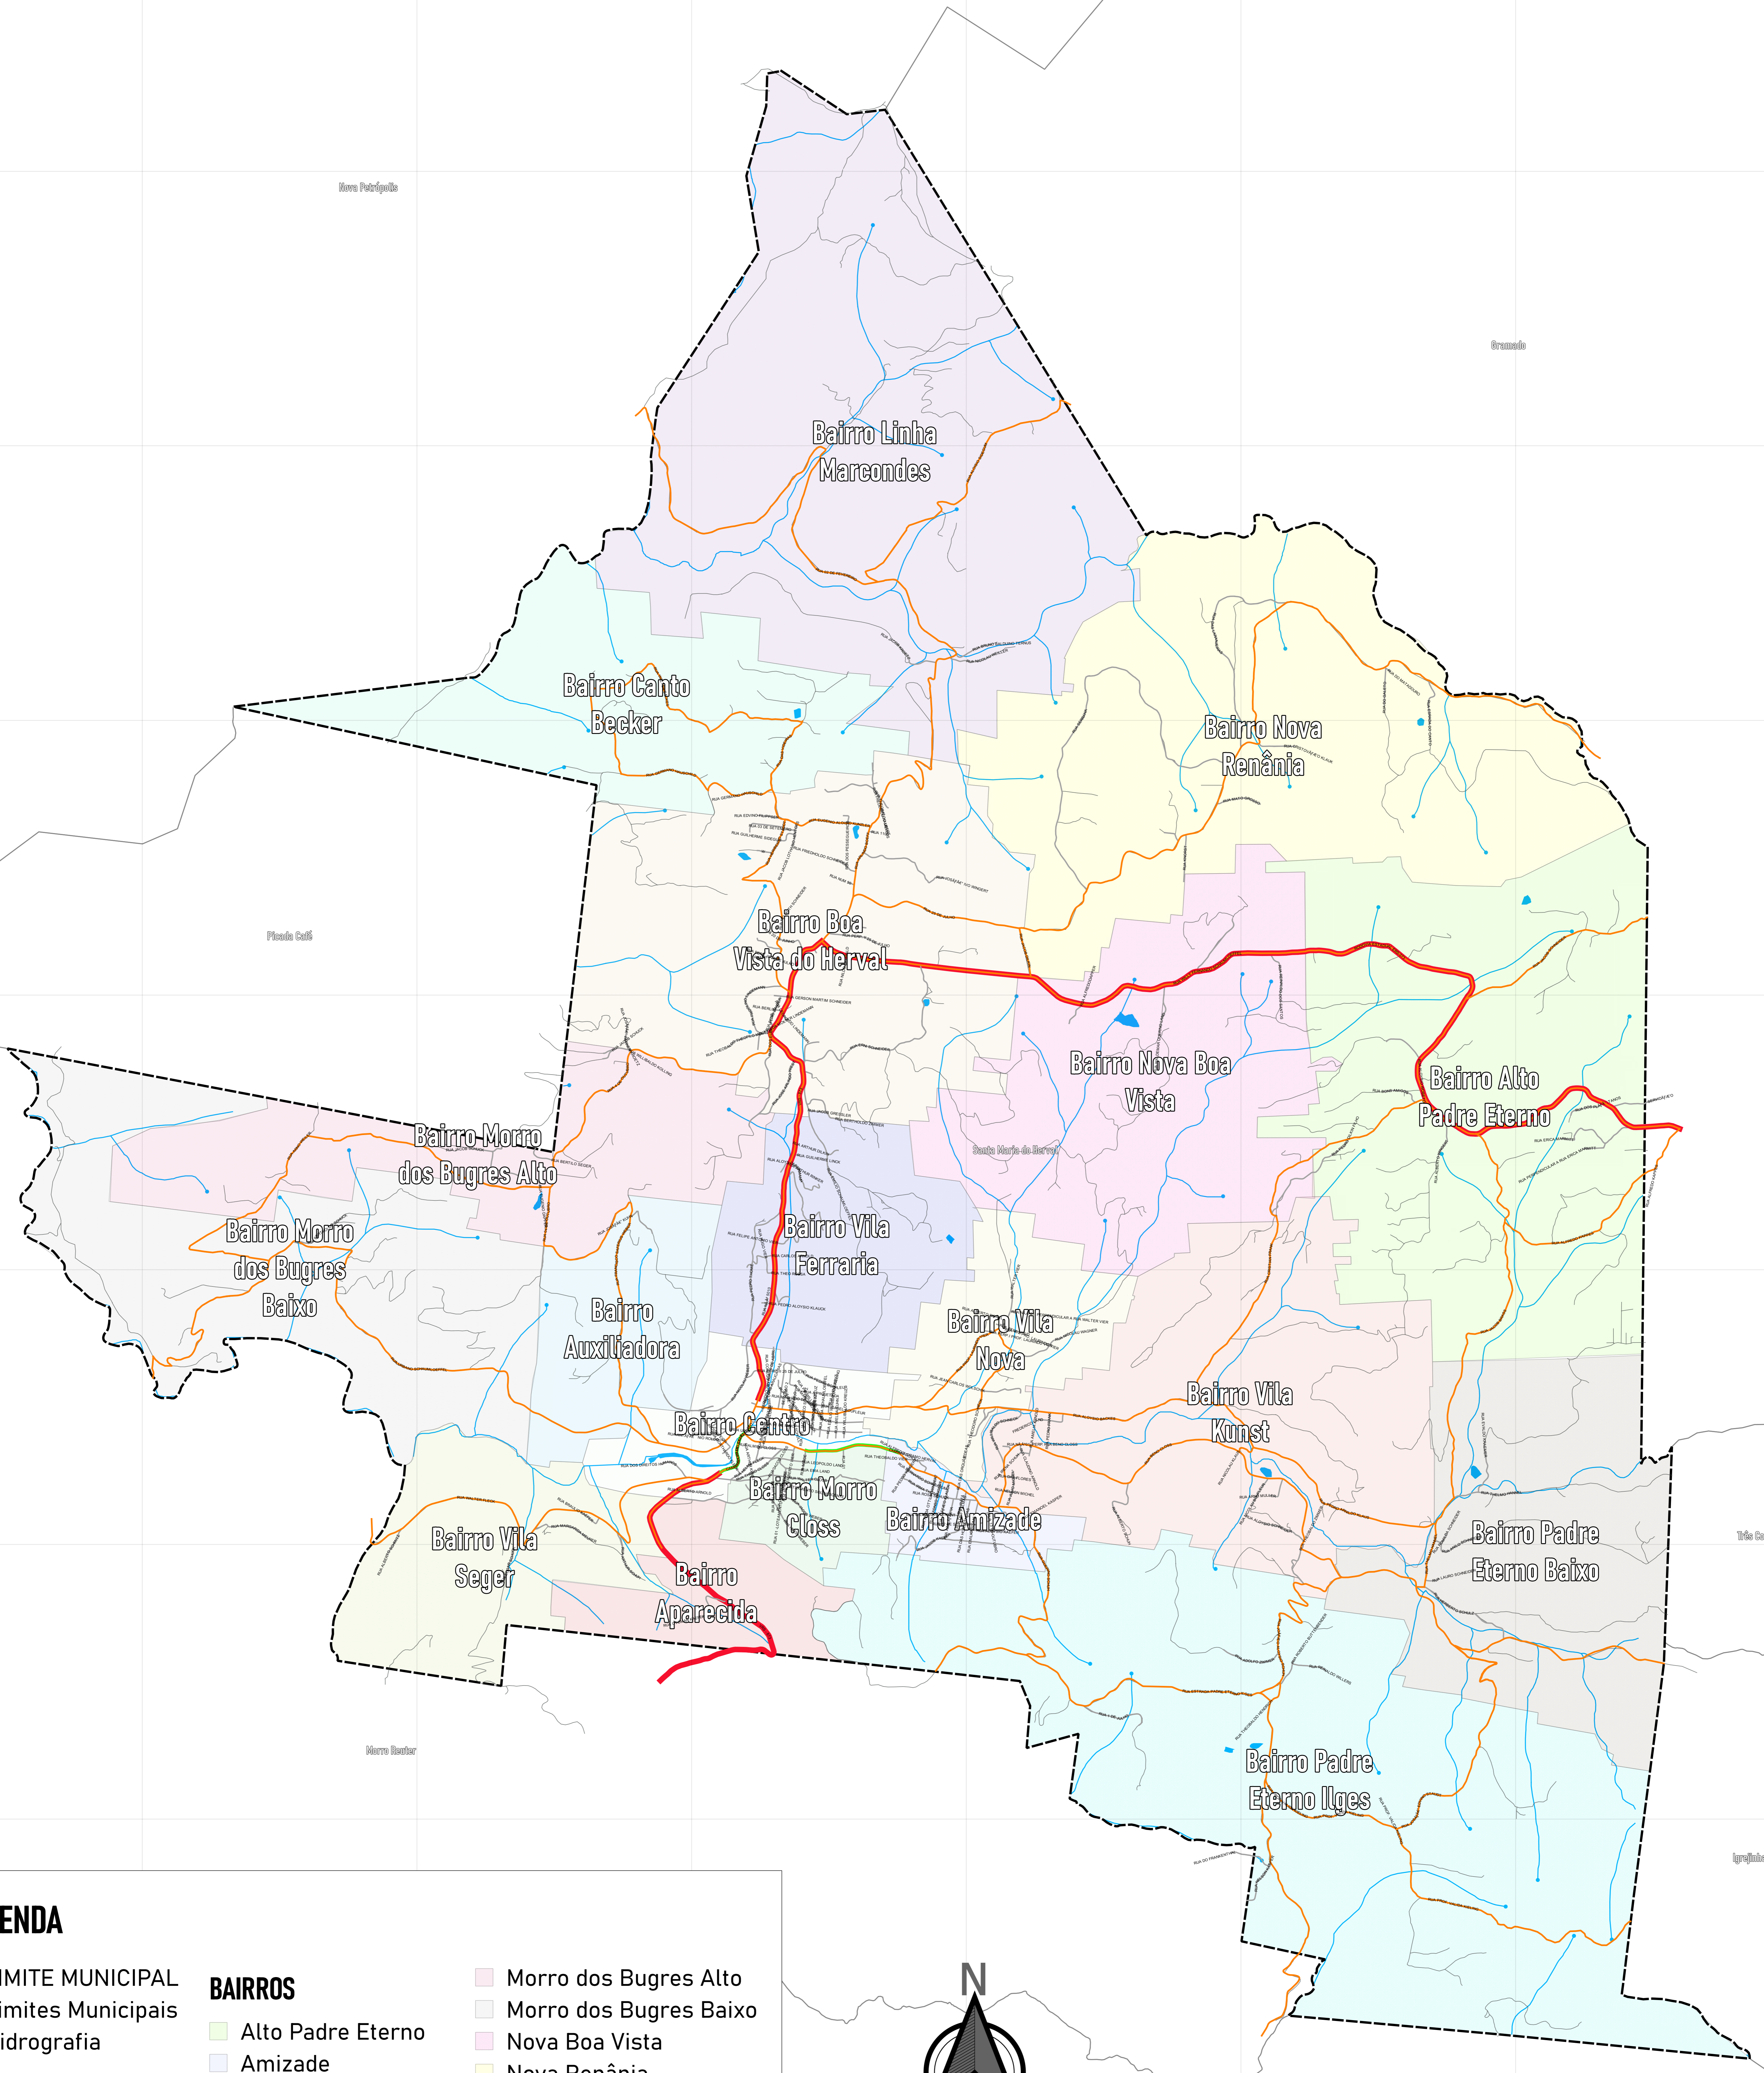

PREFEITURA MUNICIPAL
SANTA MARIA DO
HERVAL-RS

MAPA MUNICIPAL

Santa Maria do Herval - RS

Dezembro de 2023

LEGENDA

- ☐ LIMITE MUNICIPAL
- ☐ Limites Municipais
- Hidrografia

LOGRADOUROS

- Rodovias
- Vias Arteriais
- Vias Locais
- Caminhódromos
- Estradas rurais

BAIRROS

- Alto Padre Eterno
- Amizade
- Aparecida
- Auxiliadora
- Boa Vista do Herval
- Canto Becker
- Centro
- Linha Marcondes
- Morro Closs
- Morro dos Bugres Alto
- Morro dos Bugres Baixo
- Nova Boa Vista
- Nova Renânia
- Padre Eterno Baixo
- Padre Eterno Ilges
- Vila Ferraria
- Vila Kunst
- Vila Nova
- Vila Seger

Escala numérica: 1:20.000